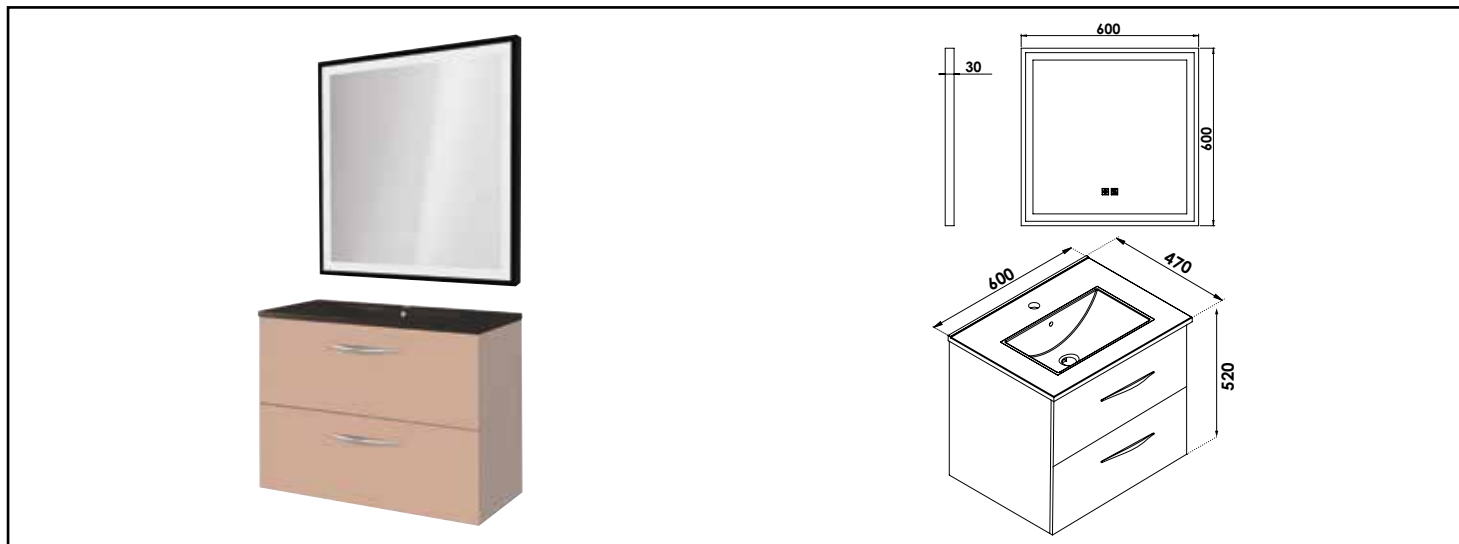

Référence : 402112042

MEUBLE SUSP DUBAÏ MIROIR LED SEVILLE - LARG 60 CM - ROSE POUDRÉ - PLAN NOIR

DÉCOUVREZ LA NOUVELLE GAMME DE MEUBLES DUBAÏ AVEC UN PLAN VASQUE EN RÉSINE NOIRE, ALLIANT CLASSE ET SOBRIÉTÉ. ASSOCIÉ AVEC LE MIROIR ÉCLAIRANT SEVILLE, DOTÉ D'UN ÉCLAIRAGE AJUSTABLE EN LUMINOSITÉ ET EN COULEUR, AINSI QUE D'UNE FONCTION ANTI-BUÉE INTÉGRÉE.